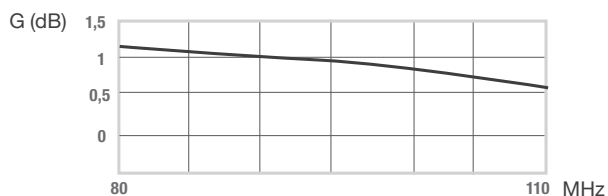

MODÉLE		IKS-1E/FM
RÉF.		1725
Bande de fréquences	MHz	87,5 - 108
Gain	dB	1
Rapport AV/AR		0
Charge au vent (pour vitesses 130/150 km/h)	N	28/38
Unités par emballage		5

MODÉLE		DAB-031
RÉF.		1728
Bande de fréquences	MHz	174 - 240
Gain	dB	5
Rapport AV/AR	dB	10
Charge au vent (pour vitesses 130/150 km/h)	N	15/20
Unités par emballage		5

- IKF-1E/FM. Antenne omnidirectionnelle pour la réception terrestre FM (bande II).
- DAB-030. Antenne type Yagi pour la réception de signaux de radio numérique DAB.

Graphique de gain