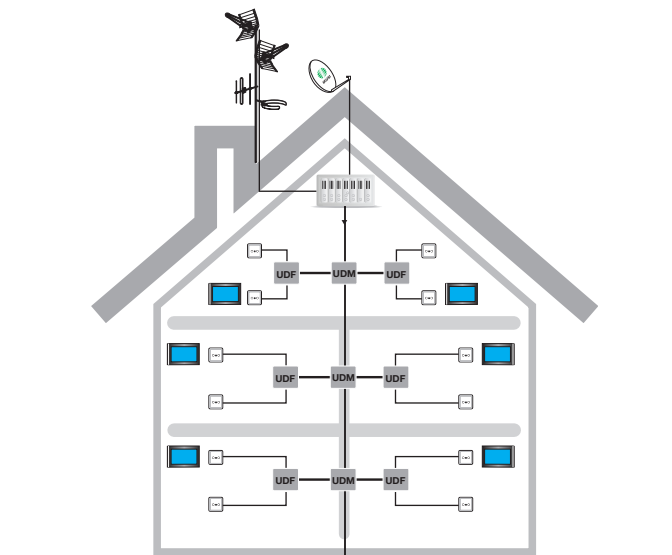

IKUSI
velatia

smartexperience

Antenne réception radio FM

IKS-1E/FM
Antenne omnidirectionnelle
réception terrestre FM

DAB-031
Antenne réception
radio digital DAB

Antenne radio FM

Installation example

MODÉLE		IKS-1E/FM
RÉF.		1725
Bande de fréquences	MHz	87,5 - 108
Gain	dB	1
Rapport AV/AR		0
Charge au vent (pour vitesses 130/150 km/h)	N	28/38
Unités par emballage		5

MODÉLE		DAB-031
RÉF.		1728
Bande de fréquences	MHz	174 - 240
Gain	dB	5
Rapport AV/AR	dB	10
Charge au vent (pour vitesses 130/150 km/h)	N	15/20
Unités par emballage		5

- IKF-1E/FM. Antenne omnidirectionnelle pour la réception terrestre FM (bande II).
- DAB-030. Antenne type Yagi pour la réception de signaux de radio numérique DAB.

Graphique de gain

Graphique de gain